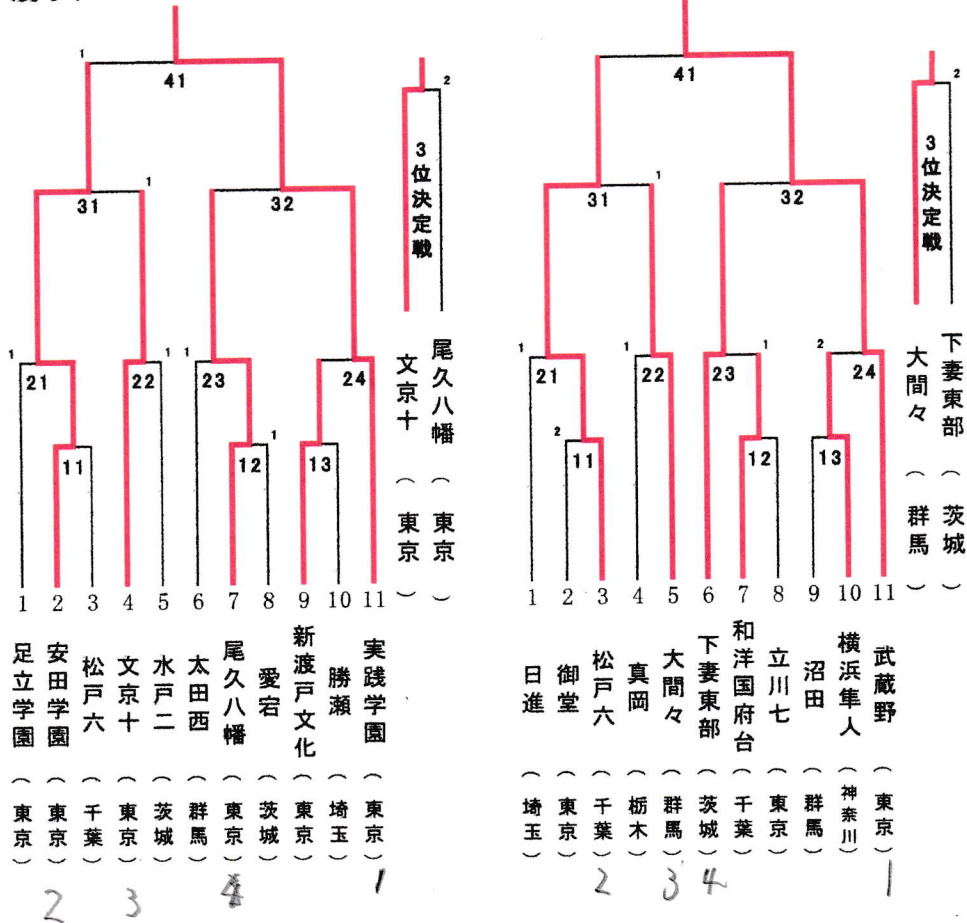

第50回関東中学校卓球大会千葉大会

団体戦第2ステージ・代表決定トーナメント

速報 No.1 8

団体戦 第2ステージ

(男子)

(女子)

男子
群馬
1枚
6枚
女子

団体戦 代表決定トーナメント

(男子)

(女子)